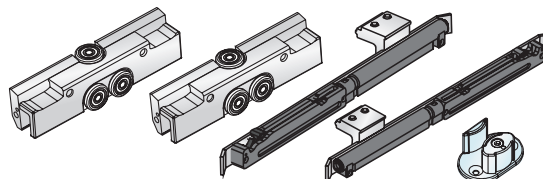

Componentes:

2 rodamientos con pinza, 1 guiador y 2 amortiguadores autocierre

2048

JUEGO DE TAPAS LATERALES PARA 2003.2/.3/.5

SL195

Acabados:

Plata mate	2039 PM
Efecto inox mate	2039 IN
Blanco lacado	2039 BL