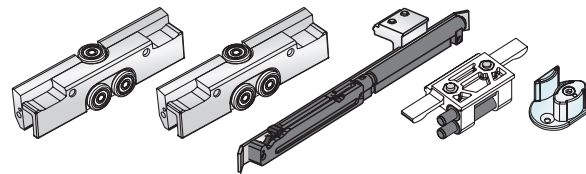

COMPONENTES

KIT ACCESORIOS SLICE 60

SL60

Componentes:

2 rodamientos con pinza, 1 guiador y 2 topes

2006

KIT ACCESORIOS SLICE 100

SL100

Componentes:

2 rodamientos con pinza, 1 guiador y 2 topes

2009

GUIADOR REGULABLE 8/10 MM

SL600

Para SLICE 60 y SLICE 100

2007

KIT ACCESORIOS SOFTCLOSE SIMPLE

SL81

Componentes:

2 rodamientos con pinza, 1 guiador, 1 amortiguador autocierre y 1 tope

2047

KIT ACCESORIOS SOFTCLOSE DOBLE

SL82

Componentes:

2 rodamientos con pinza, 1 guiador y 2 amortiguadores autocierre