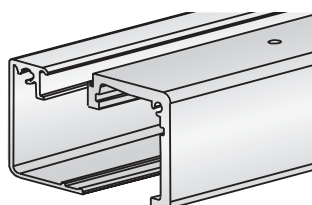

SLICE 60 Y SLICE 100

SLICE 60 / SLICE 100

Con sus reducidas dimensiones (50 x 60 mm) los sistemas SLICE 60 y SLICE 100 se integran fácilmente en cualquier diseño interior.

El sistema permite colocar la puerta en el interior del perfil, siendo así ultra-compacto. El guiador inferior translúcido absorbe parcialmente el color del suelo para una gran discreción.

SLICE 60 Y SLICE 100

PERFILES

JUEGO DE PERFILES (GUÍA Y TAPA)

SL10

Acabados:

2000 mm	Plata mate Efecto inox mate Blanco lacado	2003.2 PM 2003.2 IN 2003.2 BL
3000 mm	Plata mate Efecto inox mate Blanco lacado	2003.3 PM 2003.3 IN 2003.3 BL
5000 mm	Plata mate Efecto inox mate Blanco lacado	2003.5 PM 2003.5 IN 2003.5 BL

JUEGO PERFIL SUPERIOR, JUNTA Y TAPA PARA VIDRIO FIJO

SL15/10
SL15/12

Fijo 8/10 mm

Acabados:

2000 mm	Plata mate Efecto inox mate Blanco lacado	2004.2 PM 2004.2 IN 2004.2 BL
3000 mm	Plata mate Efecto inox mate Blanco lacado	2004.3 PM 2004.3 IN 2004.3 BL
5000 mm	Plata mate Efecto inox mate Blanco lacado	2004.5 PM 2004.5 IN 2004.5 BL