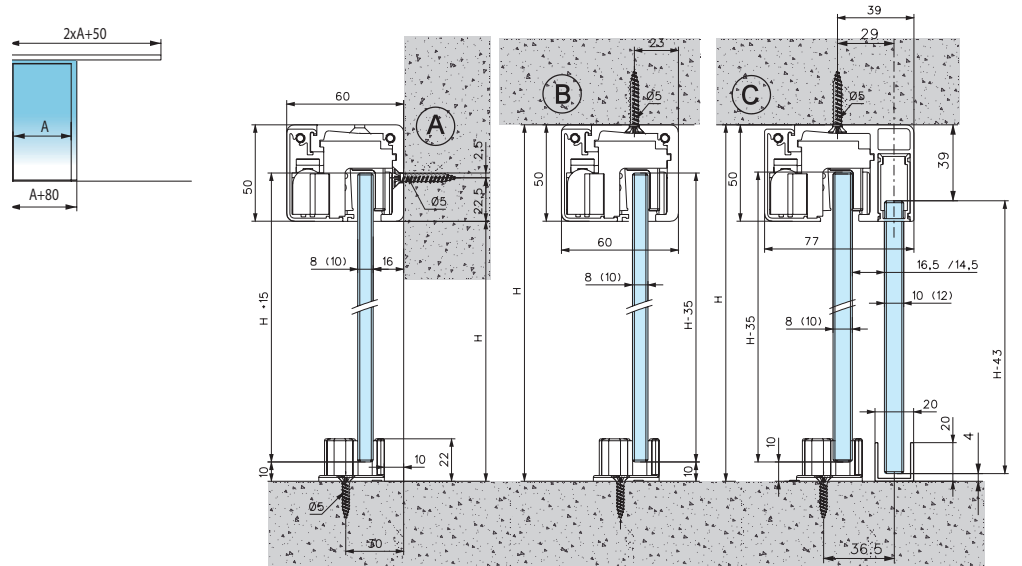

SLICE 60 Y SLICE 100

SLICE 60 / SLICE 100

Con sus reducidas dimensiones (50 x 60 mm) los sistemas SLICE 60 y SLICE 100 se integran fácilmente en cualquier diseño interior.

El sistema permite colocar la puerta en el interior del perfil, siendo así ultra-compacto. El guiador inferior translúcido absorbe parcialmente el color del suelo para una gran discreción.

Las últimas tecnologías han sido aplicadas para crear un movimiento muy silencioso. Los rodamientos, fabricados en un material especial, permiten un movimiento suave que a su vez amortigua las vibraciones que no se necesitan llaves ni candados.