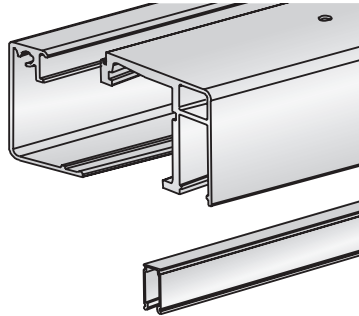

SLICE 60 Y SLICE 100

SLICE 60 / SLICE 100

Con sus reducidas dimensiones (50 x 60 mm) los sistemas SLICE 60 y SLICE 100 se integran fácilmente en cualquier diseño interior.

El sistema permite colocar la puerta en el interior del perfil, siendo así ultra-compacto. El guiador inferior translúcido absorbe parcialmente el color del suelo para una gran discreción.

SLICE 60 Y SLICE 100

PERFILES

JUEGO DE PERFILES (GUÍA Y TAPA)

SL10

Acabados:

2000 mm	Plata mate Efecto inox mate Blanco lacado	2003.2 PM 2003.2 IN 2003.2 BL
3000 mm	Plata mate Efecto inox mate Blanco lacado	2003.3 PM 2003.3 IN 2003.3 BL
5000 mm	Plata mate Efecto inox mate Blanco lacado	2003.5 PM 2003.5 IN 2003.5 BL

JUEGO PERFIL SUPERIOR, JUNTA Y TAPA PARA VIDRIO FIJO

SL15/10
SL15/12

Fijo 8/10 mm

Acabados:

2000 mm	Plata mate Efecto inox mate Blanco lacado	2004.2 PM 2004.2 IN 2004.2 BL
3000 mm	Plata mate Efecto inox mate Blanco lacado	2004.3 PM 2004.3 IN 2004.3 BL
5000 mm	Plata mate Efecto inox mate Blanco lacado	2004.5 PM 2004.5 IN 2004.5 BL