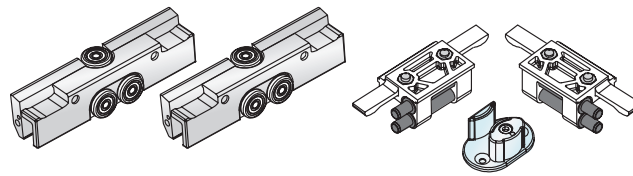

JUEGO PERFIL SUPERIOR, JUNTA Y TAPA PARA VIDRIO FIJO

SL15/10
SL15/12

Fijo 8/10 mm

Acabados:

2000 mm	Plata mate Efecto inox mate Blanco lacado	2004.2 PM 2004.2 IN 2004.2 BL
3000 mm	Plata mate Efecto inox mate Blanco lacado	2004.3 PM 2004.3 IN 2004.3 BL
5000 mm	Plata mate Efecto inox mate Blanco lacado	2004.5 PM 2004.5 IN 2004.5 BL

COMPONENTES

KIT ACCESORIOS SLICE 60

SL60

Componentes:

2 rodamientos con pinza, 1 guiador y 2 topes

2006

KIT ACCESORIOS SLICE 100

SL100

Componentes:

2 rodamientos con pinza, 1 guiador y 2 topes

2009

GUIADOR REGULABLE 8/10 MM

SL600

Para SLICE 60 y SLICE 100

2007

KIT ACCESORIOS SOFTCLOSE SIMPLE

SL81

Componentes:

2 rodamientos con pinza, 1 guiador, 1 amortiguador autocierre y 1 tope

2047

KIT ACCESORIOS SOFTCLOSE DOBLE

SL82

Componentes:

2 rodamientos con pinza, 1 guiador y 2 amortiguadores autocierre