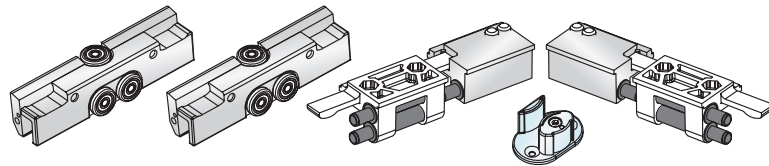

JUEGO PERFIL SUPERIOR, JUNTA Y TAPA PARA VIDRIO FIJO

SL15/10
SL15/12

Fijo 8/10 mm

Acabados:

2000 mm	Plata mate Efecto inox mate Blanco lacado	2004.2 PM 2004.2 IN 2004.2 BL
3000 mm	Plata mate Efecto inox mate Blanco lacado	2004.3 PM 2004.3 IN 2004.3 BL
5000 mm	Plata mate Efecto inox mate Blanco lacado	2004.5 PM 2004.5 IN 2004.5 BL

COMPONENTES

KIT ACCESORIOS SLICE 60

SL60

Componentes:

2 rodamientos con pinza, 1 guiador y 2 topes

2006

KIT ACCESORIOS SLICE 100

SL100

Componentes:

2 rodamientos con pinza, 1 guiador y 2 topes

2009

GUIADOR REGULABLE 8/10 MM

SL600

Para SLICE 60 y SLICE 100

2007

KIT ACCESORIOS SOFTCLOSE SIMPLE

SL81

Componentes:

2 rodamientos con pinza, 1 guiador, 1 amortiguador autocierre y 1 tope

2047

KIT ACCESORIOS SOFTCLOSE DOBLE

SL82

Componentes:

2 rodamientos con pinza, 1 guiador y 2 amortiguadores autocierre